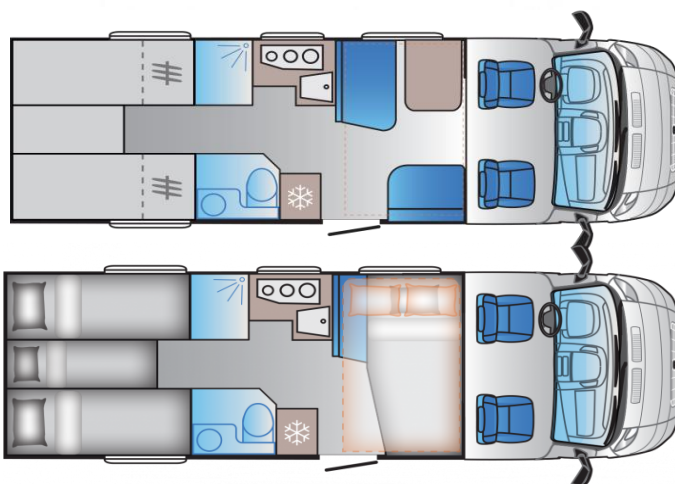

SUN LIVING S 75 SL

DATI TECNICI

X standard

O opzione

- non previsto

TELAIO

Classe di emissione	Euro 6
Fiat 6 2.3 130 Hp 35 L	X

PESI E DIMENSIONI

Lunghezza esterna (mm)	7420
Larghezza esterna (mm)	2320
Altezza esterna (mm)	2870
Altezza interna (mm)	2100
Peso in ordine di marcia (Kg)	3107
Peso a pieno carico (massimo autorizzato)	3500
Peso massimo rimorchiabile (Kg)	2000
Massimo carico autorizzato (Kg)	393
Passo (mm)	4035
Posti omologati (guidatore incluso)	5

TELAIO ATTREZZATURE

Tipologia telaio	special
Piedini di stazionamento	O
Ruota di scorta con supporto (esclude Fix & Go Kit)	O
Supporto ruota di scorta	O
Sistema controllo pressione pneumatici Fiat	O
Copricerchi	O
LDWS & HBR	O
Sensore pioggia	O
Pacchetto LUX LP1 (LM1, MFM, ADL, 5EM, 6BL)	O
ABS	X
Cambio automatico Fiat (disponibile solo 2.3)	O